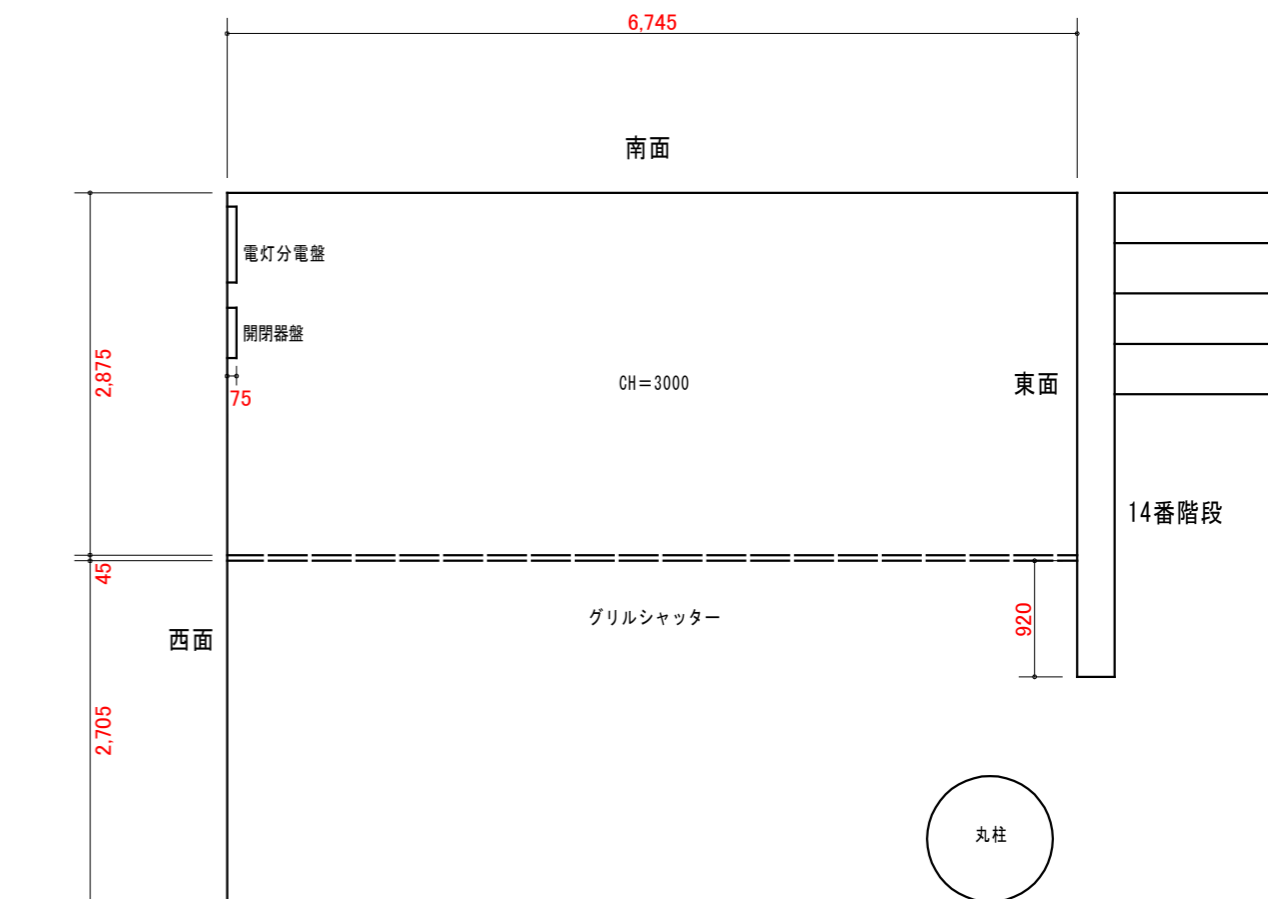

ユニモール イーストプラザ 北コーナー

コンセント= AC100V × 2口 × 2カ所
各1,500W

平面図 S1:60