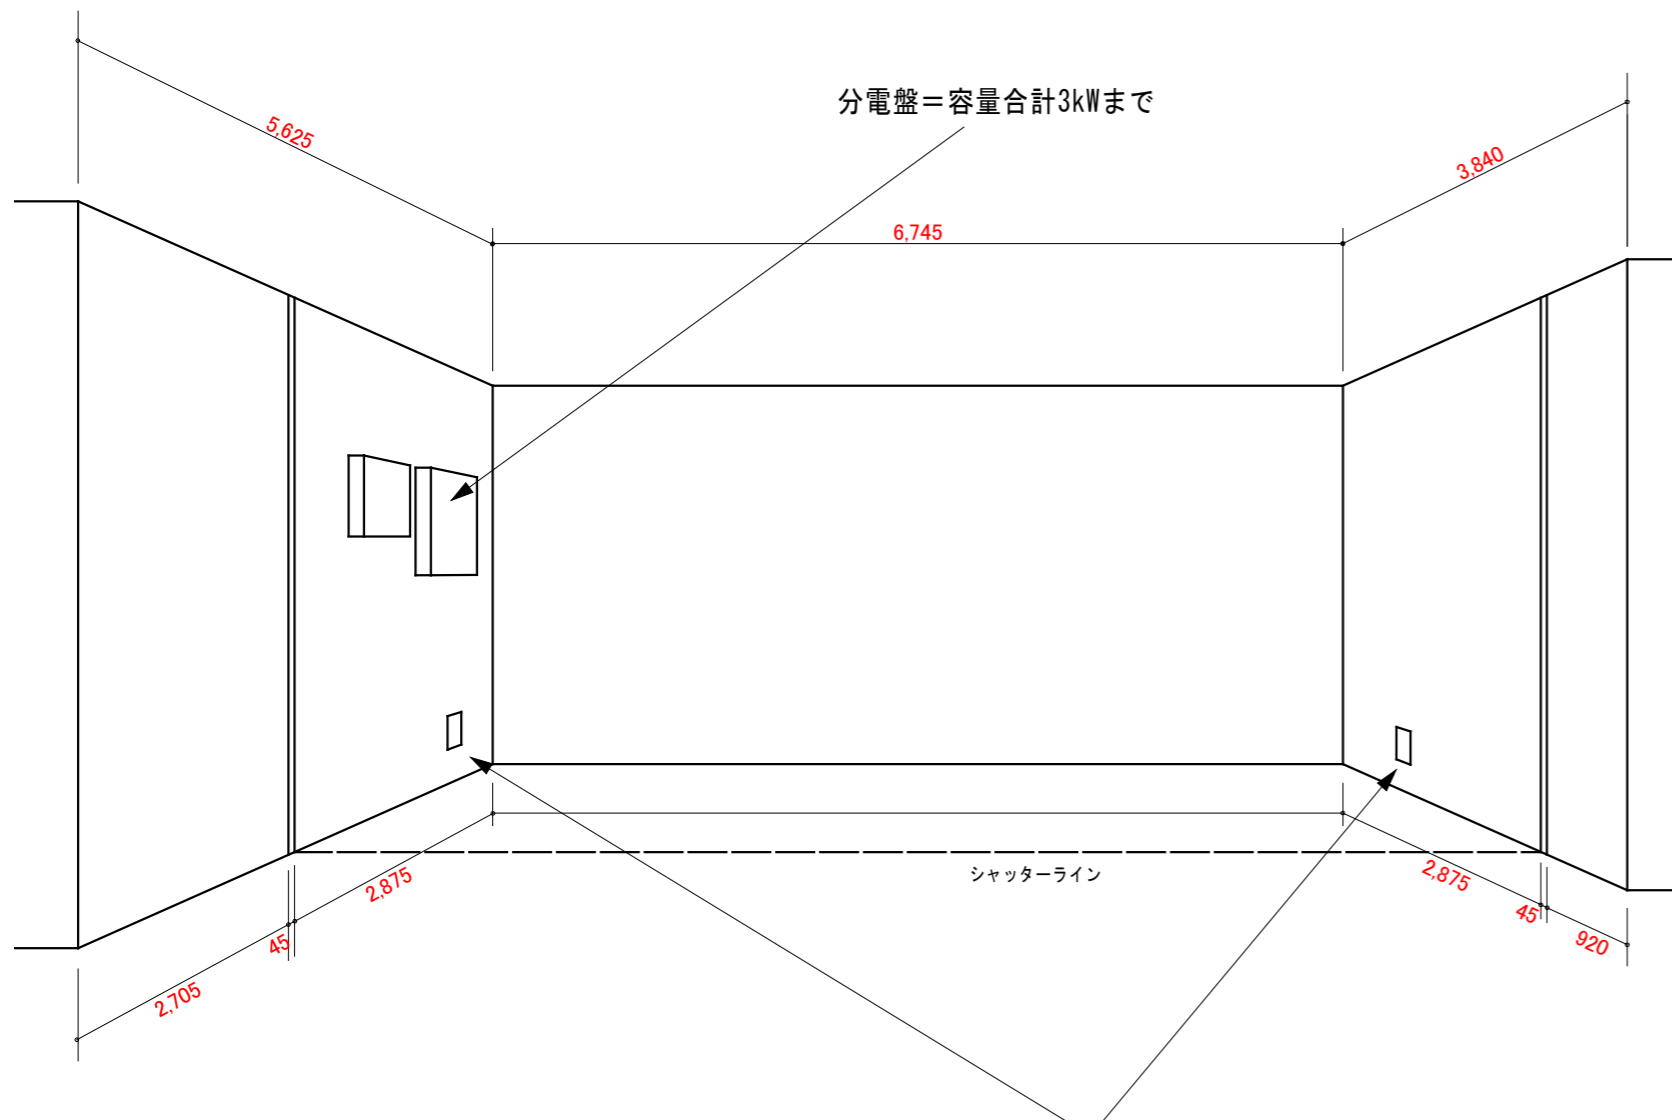

ユニモール イーストプラザ 北コーナー

コンセント= AC100V × 2口 × 2カ所
各1,500W

平面図 S1:60